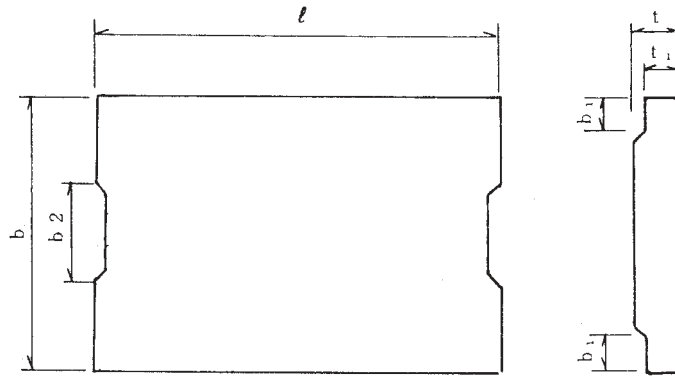

**C-24** ベンチフリューム用蓋

呼び名		参考重量 (kg)	b	b <sub>1</sub>	t	t <sub>1</sub>	t <sub>2</sub>	ℓ	b <sub>2</sub>	価格 (円)	備考
1種 T-2	200	27	280	45	40	35	5	1000	75	1,640	
	250	34	350	55	45	40	5	1000	90	2,140	
	300	52	400	55	60	50	10	1000	100	2,900	
	350	32	470	65	65	55	10	500	120	2,140	
	400	37	540	75	65	55	10	500	120	2,260	
	450	44	590 (560)	75 (60)	70	60	10	500	120	2,640	
	500	48	640	75	70	60	10	500	120	2,770	
2種 T-14	200	57	280	45	90	80	10	1000	75	3,150	
	250	75	350	55	90	80	10	1000	90	4,030	
	300	85	400	55	100	90	10	1000	100	4,410	
	350	50	470	65	100	90	10	500	120	2,640	
	400	57	540	75	100	90	10	500	120	3,020	
	450	75	590 (560)	75 (60)	120	110	10	500	120	3,660	
	500	84	640	75	120	110	10	500	120	4,160	